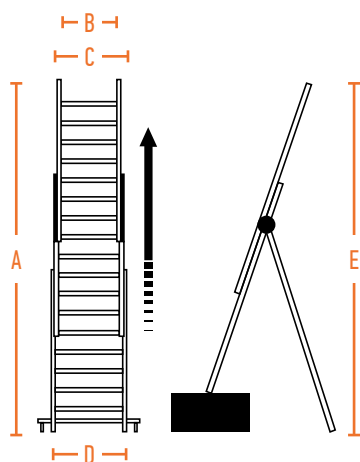

ESCALERA **BÁSICA TRIPLE**

La escalera **BÁSICA TRIPLE** de **Proline** se compone de 3 tramos. A este último tramo, según la normativa, sólo está permitido subir cuando la escalera está apoyada a la pared. Está prohibido subir a él cuando la escalera está abierta en forma de tijera.

La base estabilizante es de dimensiones variables según la altura de las escaleras. Dispone de tacos de PVC antideslizantes y tapones de PVC en los extremos.

GARANTÍA DE 2 AÑOS

PELDAÑOS DISPONIBLES POR TRAMO

ACCONBASEFIR-T
Contera base
naranja

ACCESORIOS ESCALERA BÁSICA TRIPLE

COTAS ESCALERA
BÁSICA TRIPLE

ACESTA103-T
Estabilizador de 100 cm

CÓDIGO ARTÍCULO	ALTURAS PLEGADA	A ALTURA APOYO PARED	E ALTURA EN TIJERA	B/C/D ANCHURAS	SECCIÓN MONTANTES	NÚMERO DE PELDAÑOS	PESO KG
BASICA3X7T	209 CM	438 CM	300 CM	34/41/48 CM	63X25 MM	7+7+7	11 KG
BASICA3X8T	245 CM	528 CM	354 CM	34/41/48 CM	63X25 MM	8+8+8	12 KG
BASICA3X10T	301 CM	695 CM	454 CM	34/41/48 CM	63X25 MM	10+10+10	15 KG
BASICA3X12T	354 CM	860 CM	556 CM	34/41/48 CM	90X25 MM	12+12+12	21 KG
BASICA3X14T	412 CM	1.038 CM	662 CM	34/41/48 CM	90X25 MM	14+14+14	27 KG